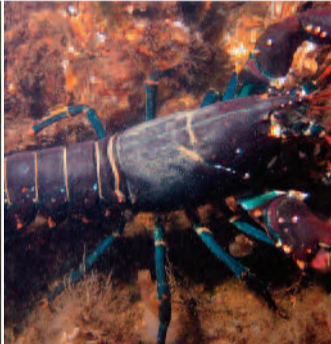

- Vipe NT
- Ullurt NT
- Hummer NT
- Purpurlyng NT
- Steinskvetv NT